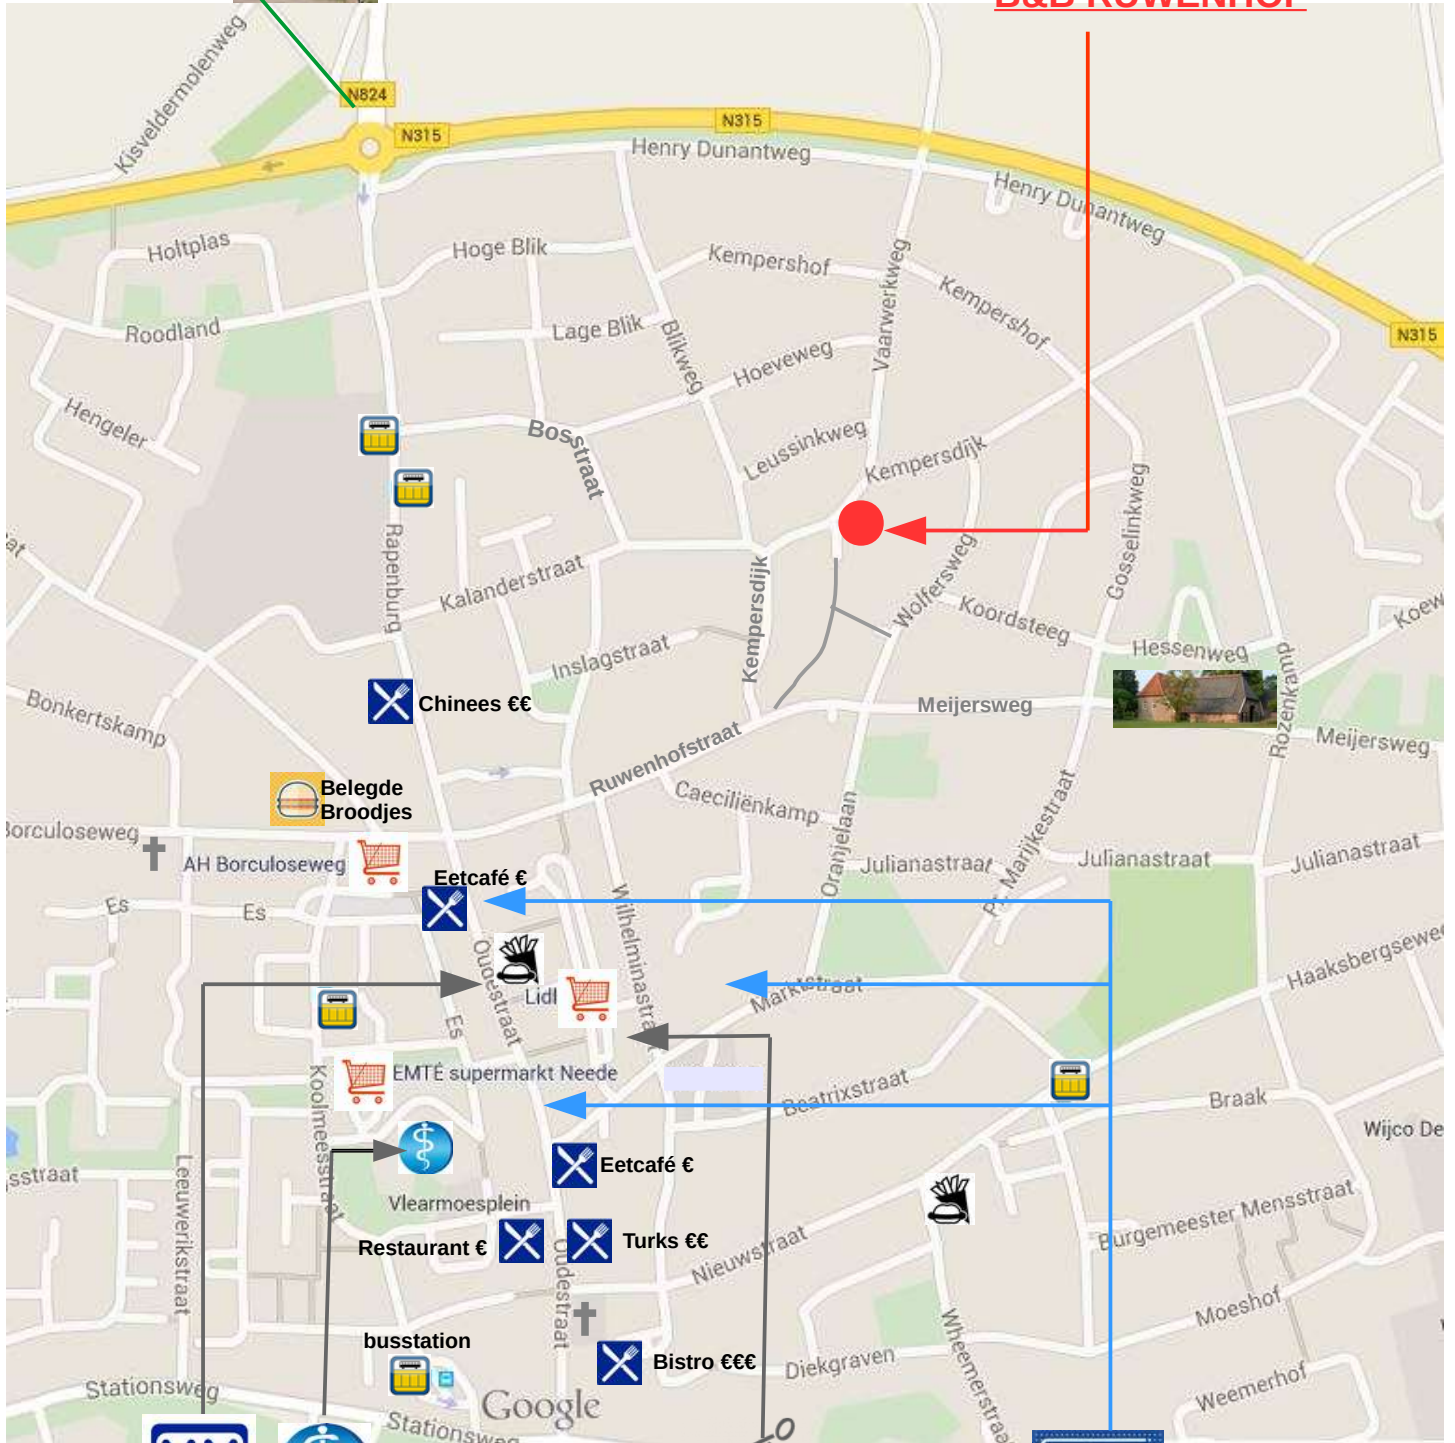

Wandelgebied De Needse Berg

Restaurant €€

B&B RUWENHOF

Huisartsen Tandartsen Apotheek

fietsverhuur

Huize de Kamp

Zwembad "Spilbroek"